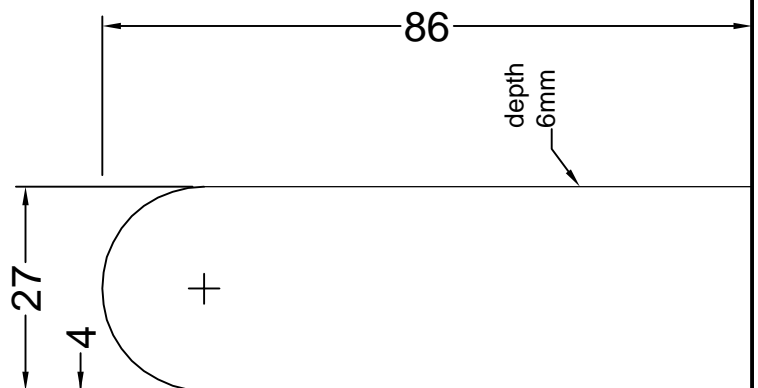

FOR JAMB
 MODEL NO.: WJ307.60U
 DIN LEFT : BOTTOM PIVOT
 DIN RIGHT: TOP PIVOT

EDGE

FOR JAMB
 MODEL NO.: WJ307.60U
 DIN LEFT : TOP PIVOT
 DIN RIGHT: BOTTOM PIVOT

EDGE

FOR DOOR
 MODEL NO.: WJ307.60U
 DIN LEFT : BOTTOMPIVOT
 DIN RIGHT: TOP PIVOT

EDGE

FOR DOOR
 MODEL NO.: WJ307.60U
 DIN LEFT : TOP PIVOT
 DIN RIGHT: BOTTOM PIVOT

EDGE