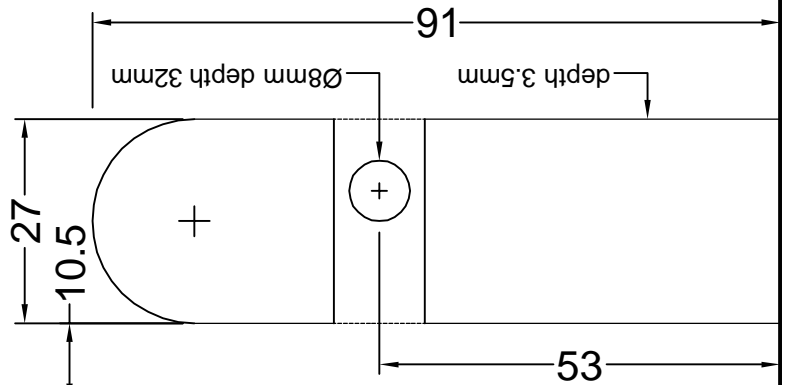

FOR JAMB
 MODEL NO.: WJ307.60U
 DIN LEFT : BOTTOM PIVOT
 DIN RIGHT: TOP PIVOT

EDGE

FOR JAMB
 MODEL NO.: WJ307.60U
 DIN LEFT : TOP PIVOT
 DIN RIGHT: BOTTOM PIVOT

EDGE

FOR DOOR
 MODEL NO.: WJ307.60U
 DIN LEFT : BOTTOMPIVOT
 DIN RIGHT: TOP PIVOT

EDGE

FOR DOOR
 MODEL NO.: WJ307.60U
 DIN LEFT : TOP PIVOT
 DIN RIGHT: BOTTOM PIVOT

EDGE