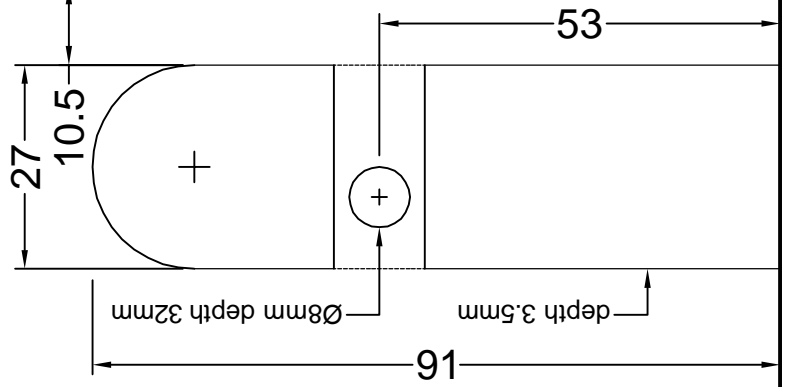

FOR JAMB
 MODEL NO.: WJ307.60U
 DIN LEFT : BOTTOM PIVOT
 DIN RIGHT: TOP PIVOT

EDGE

FOR JAMB
 MODEL NO.: WJ307.60U
 DIN LEFT : TOP PIVOT
 DIN RIGHT: BOTTOM PIVOT

EDGE

FOR DOOR
 MODEL NO.: WJ307.60U
 DIN LEFT : BOTTOMPIVOT
 DIN RIGHT: TOP PIVOT

EDGE

FOR DOOR
 MODEL NO.: WJ307.60U
 DIN LEFT : TOP PIVOT
 DIN RIGHT: BOTTOM PIVOT

EDGE