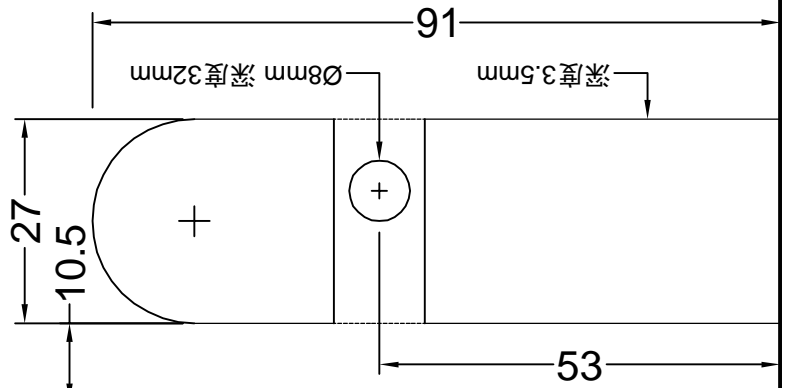

门框用
适用产品型号: WJ307.60U
左拉开式: 下轴
右拉开式: 上轴

门框边线

门框用
适用产品型号: WJ307.60U
左拉开式: 上轴
右拉开式: 下轴

门框边线

门扇用
适用产品型号: WJ307.60U
左拉开式: 下轴
右拉开式: 上轴

门扇边线

门扇用
适用产品型号: WJ307.60U
左拉开式: 上轴
右拉开式: 下轴

门扇边线