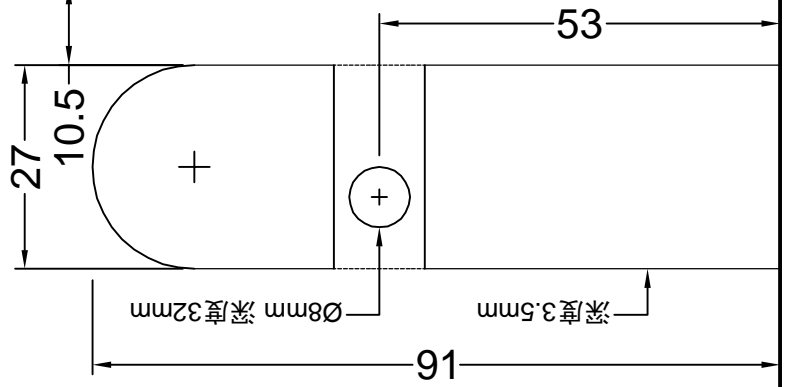

门框用
适用产品型号: WJ307.60U
左拉开式: 下轴
右拉开式: 上轴

门框边线

门框用
适用产品型号: WJ307.60U
左拉开式: 上轴
右拉开式: 下轴

门框边线

门扇用
适用产品型号: WJ307.60U
左拉开式: 下轴
右拉开式: 上轴

门扇边线

门扇用
适用产品型号: WJ307.60U
左拉开式: 上轴
右拉开式: 下轴

门扇边线