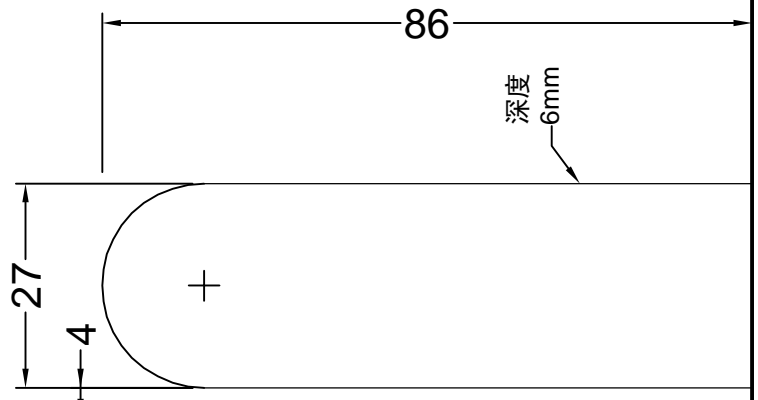

门框用
适用产品型号: WJ307.60U
左拉开式: 下轴
右拉开式: 上轴

门框边线

门框用
适用产品型号: WJ307.60U
左拉开式: 上轴
右拉开式: 下轴

门框边线

门扇用
适用产品型号: WJ307.60U
左拉开式: 下轴
右拉开式: 上轴

门扇边线

门扇用
适用产品型号: WJ307.60U
左拉开式: 上轴
右拉开式: 下轴

门扇边线