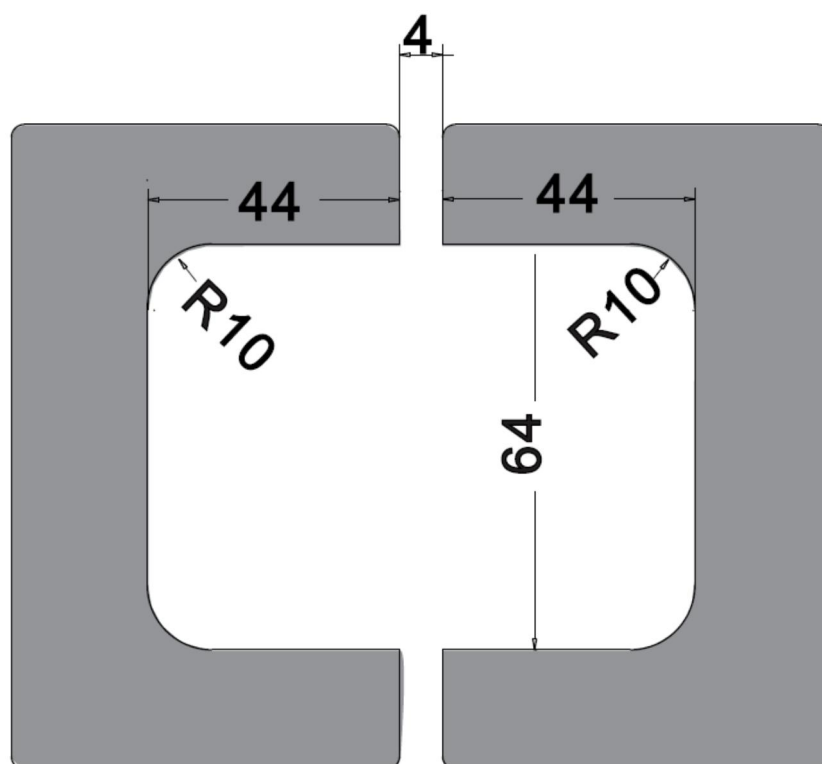

Ø 玻璃相互配合

Ø 适用于：

8mm - 10mm

900mm

45kg

I ND603

I ND604