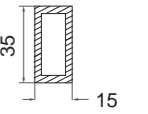

BK8249B

表面处理：拉丝 | 镜光
主要材质：不锈钢 304
适用范围：钢化玻璃门
适用门厚：8-14mm