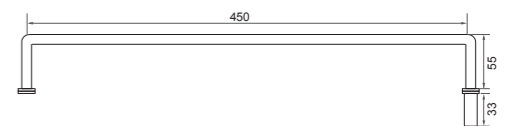

BK8249C

表面处理：拉丝 | 镜光
主要材质：不锈钢 304
适用范围：钢化玻璃门
适用门厚：8-14mm