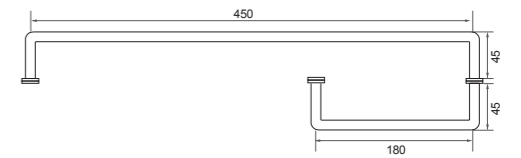

BK8249A

表面处理：拉丝 | 镜光
主要材质：不锈钢 304
适用范围：钢化玻璃门
适用门厚：8-14mm