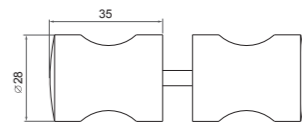

D15

表面处理：拉丝 | 镜光
主要材质：不锈钢 304
适用范围：钢化玻璃门
适用门厚：8-14mm

捏手