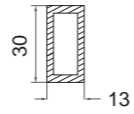

BK8248A

表面处理：拉丝 | 镜光
主要材质：不锈钢 304
适用范围：钢化玻璃门
适用门厚：8-14mm