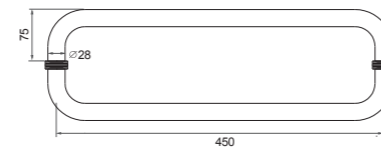

BK8049B

表面处理：拉丝 | 镜光
主要材质：不锈钢 304
适用范围：钢化玻璃门
适用门厚：8-14mm