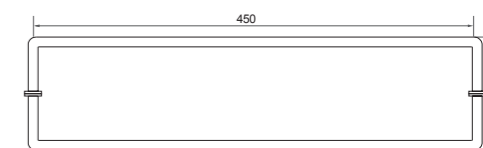

BK8246B

表面处理：拉丝 | 镜光
主要材质：不锈钢 304
适用范围：钢化玻璃门
适用门厚：8-14mm