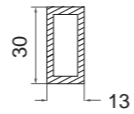

BK8248B

表面处理：拉丝 | 镜光
主要材质：不锈钢 304
适用范围：钢化玻璃门
适用门厚：8-14mm