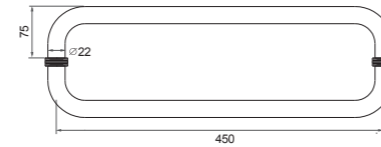

BK8030

表面处理：拉丝 | 镜光
主要材质：不锈钢 304
适用范围：钢化玻璃门
适用门厚：8-14mm