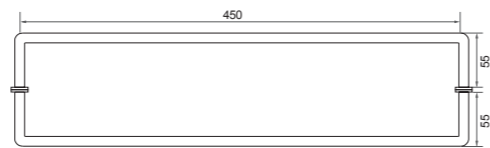

BK8248B

表面处理：拉丝 | 镜光
主要材质：不锈钢 304
适用范围：钢化玻璃门
适用门厚：8-14mm