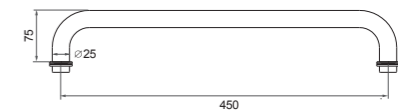

表面处理：拉丝 | 镜光  
 主要材质：不锈钢 304  
 适用范围：钢化玻璃门  
 适用门厚：8-14mm

BK8048B

表面处理：拉丝 | 镜光  
 主要材质：不锈钢 304  
 适用范围：钢化玻璃门  
 适用门厚：8-14mm

BK8030B

表面处理：拉丝 | 镜光  
 主要材质：不锈钢 304  
 适用范围：钢化玻璃门  
 适用门厚：8-14mm

BK8048C

表面处理：拉丝 | 镜光  
 主要材质：不锈钢 304  
 适用范围：钢化玻璃门  
 适用门厚：8-14mm