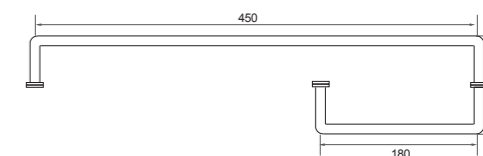

### BK8246A

表面处理：拉丝 | 镜光  
 主要材质：不锈钢 304  
 适用范围：钢化玻璃门  
 适用门厚：8-14mm