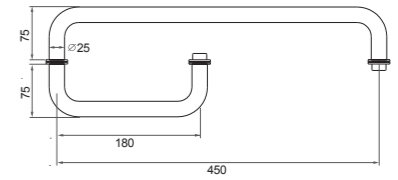

### BK8249C

表面处理：拉丝 | 镜光  
 主要材质：不锈钢 304  
 适用范围：钢化玻璃门  
 适用门厚：8-14mm

BK8027

表面处理：拉丝 | 镜光  
 主要材质：不锈钢 304  
 适用范围：钢化玻璃门  
 适用门厚：8-14mm

BK8048A

表面处理：拉丝 | 镜光  
 主要材质：不锈钢 304  
 适用范围：钢化玻璃门  
 适用门厚：8-14mm

BK8030