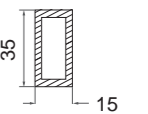

BK8249C

表面处理：拉丝 | 镜光
主要材质：不锈钢 304
适用范围：钢化玻璃门
适用门厚：8-14mm