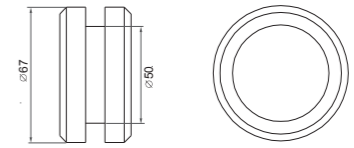

G60

表面处理：拉丝 | 镜光
主要材质：不锈钢 304
适用范围：钢化玻璃门
适用门厚：8-14mm