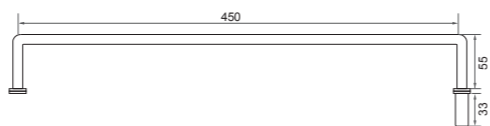

BK8248C

表面处理：拉丝 | 镜光
主要材质：不锈钢 304
适用范围：钢化玻璃门
适用门厚：8-14mm