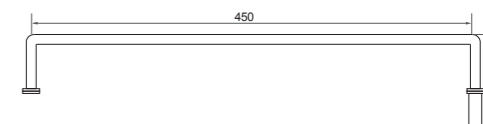

BK8246C

表面处理：拉丝 | 镜光
主要材质：不锈钢 304
适用范围：钢化玻璃门
适用门厚：8-14mm