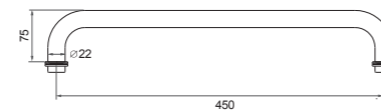

表面处理：拉丝 | 镜光  
 主要材质：不锈钢 304  
 适用范围：钢化玻璃门  
 适用门厚：8-14mm

BK8048B

表面处理：拉丝 | 镜光  
 主要材质：不锈钢 304  
 适用范围：钢化玻璃门  
 适用门厚：8-14mm

BK8030B

表面处理：拉丝 | 镜光  
 主要材质：不锈钢 304  
 适用范围：钢化玻璃门  
 适用门厚：8-14mm

BK8048C

表面处理：拉丝 | 镜光  
 主要材质：不锈钢 304  
 适用范围：钢化玻璃门  
 适用门厚：8-14mm