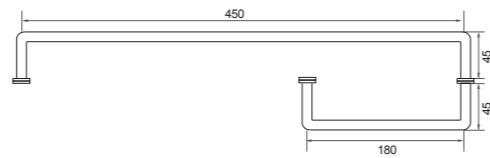

BK8248A

表面处理：拉丝 | 镜光
主要材质：不锈钢 304
适用范围：钢化玻璃门
适用门厚：8-14mm