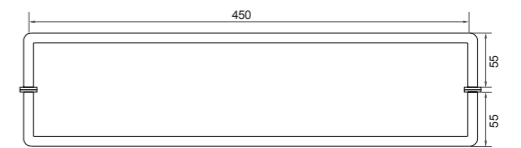

BK8249B

表面处理：拉丝 | 镜光
主要材质：不锈钢 304
适用范围：钢化玻璃门
适用门厚：8-14mm