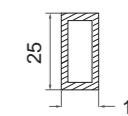

### BK8246A

表面处理：拉丝 | 镜光  
 主要材质：不锈钢 304  
 适用范围：钢化玻璃门  
 适用门厚：8-14mm