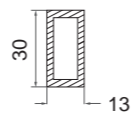

BK8248C

表面处理：拉丝 | 镜光
主要材质：不锈钢 304
适用范围：钢化玻璃门
适用门厚：8-14mm