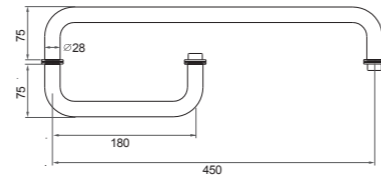

BK8049

表面处理：拉丝 | 镜光
主要材质：不锈钢 304
适用范围：钢化玻璃门
适用门厚：8-14mm