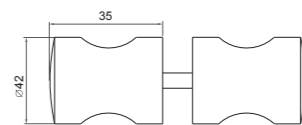

D16

表面处理：拉丝 | 镜光
主要材质：不锈钢 304
适用范围：钢化玻璃门
适用门厚：8-14mm