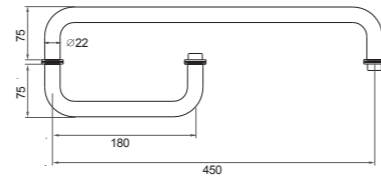

### BK8249C

表面处理：拉丝 | 镜光  
 主要材质：不锈钢 304  
 适用范围：钢化玻璃门  
 适用门厚：8-14mm

BK8027

表面处理：拉丝 | 镜光  
 主要材质：不锈钢 304  
 适用范围：钢化玻璃门  
 适用门厚：8-14mm

BK8048A

表面处理：拉丝 | 镜光  
 主要材质：不锈钢 304  
 适用范围：钢化玻璃门  
 适用门厚：8-14mm

BK8030