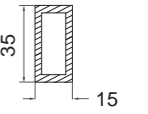

BK8249A

表面处理：拉丝 | 镜光
主要材质：不锈钢 304
适用范围：钢化玻璃门
适用门厚：8-14mm