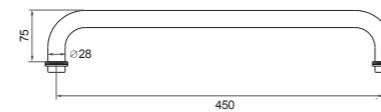

BK8049C

表面处理：拉丝 | 镜光
主要材质：不锈钢 304
适用范围：钢化玻璃门
适用门厚：8-14mm