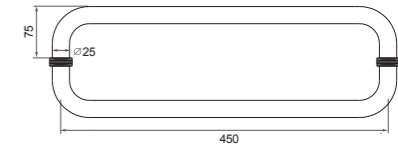

BK8048B

表面处理：拉丝 | 镜光
主要材质：不锈钢 304
适用范围：钢化玻璃门
适用门厚：8-14mm