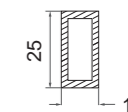

BK8246B

表面处理：拉丝 | 镜光
主要材质：不锈钢 304
适用范围：钢化玻璃门
适用门厚：8-14mm