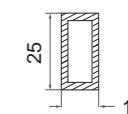

BK8246C

表面处理：拉丝 | 镜光
主要材质：不锈钢 304
适用范围：钢化玻璃门
适用门厚：8-14mm